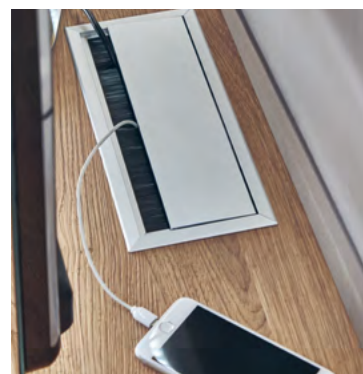

TALVERA

VALMONDO®
... aus Liebe zur Natur

Einrichtungsbeispiel: Wandkombination mit Frontakzenten in Risseiche bestehend aus: TV-Unterteil mit Medienelement, Wandbord mit Glasrückwand (Beleuchtung optional), Hängevitrine 2-türig mit Eckverglasung, B/H/T ca. 306/194/54 cm. Passender Couchtisch mit Bodenplatte Metall anthrazit B/H/T ca. 115/42/65 cm.